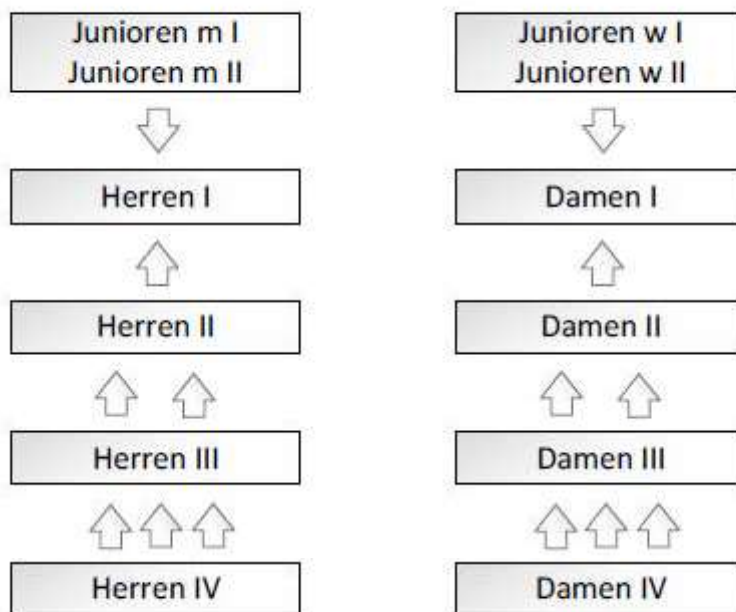

Für - Bogen

(26) Schüler D	07 - 08 Jahre	01.01.2010 - 31.12.2011
(25) Schüler C w	09 - 10 Jahre	01.01.2008 - 31.12.2009
(24) Schüler C m	09 - 10 Jahre	01.01.2008 - 31.12.2009
(23) Schüler B w	11 - 12 Jahre	01.01.2006 - 31.12.2007
(22) Schüler B m	11 - 12 Jahre	01.01.2006 - 31.12.2007
(21) Schüler A w	13 - 14 Jahre	01.01.2004 - 31.12.2005
(20) Schüler A m	13 - 14 Jahre	01.01.2004 - 31.12.2005
(31) Jugend w	15 - 17 Jahre	01.01.2001 - 31.12.2003
(30) Jugend m	15 - 17 Jahre	01.01.2001 - 31.12.2003
(41) Junioren w	18 - 20 Jahre	01.01.1998 - 31.12.2000
(40) Junioren m	18 - 20 Jahre	01.01.1998 - 31.12.2000
(11) Damen	21 - 49 Jahre	01.01.1997 - 31.12.1969
(10) Herren	21 - 49 Jahre	01.01.1997 - 31.12.1969
(13) Masters Damen	50 - 65 Jahre	01.01.1968 - 31.12.1953
(12) Masters Herren	50 - 65 Jahre	01.01.1968 - 31.12.1953
(17) Seniorinnen	66 - 99 Jahre	01.01.1919 - 31.12.1952
(17) Senioren	66 - 99 Jahre	01.01.1919 - 31.12.1952

Leistungsstärkere Wettkampfklassen

männlich → **Schüler** ← Weiblich

männlich → **Jugend** ← Weiblich

Obige Klassen sind in sich festgeschrieben. Die Festschreibung in der Jugend gilt nicht, wenn hier kein Wettbewerb ausgeschrieben ist.